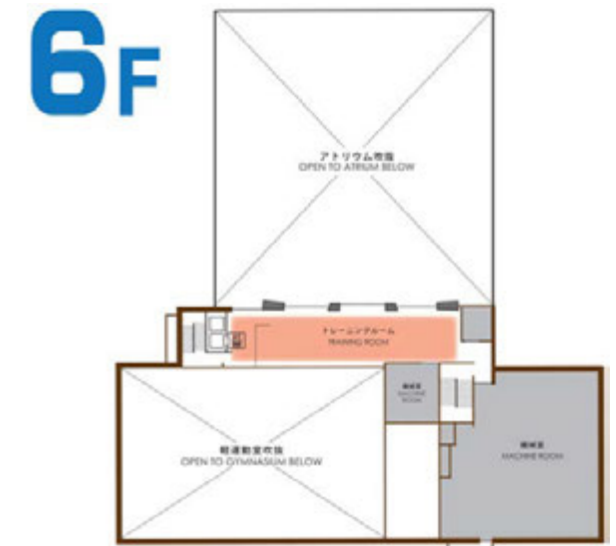

とがちプラザ

TOKACHI PLAZA

指定管理者 株式会社 **オカモト**

とがちプラザ Wi-Fi 使用可能エリア さらに便利に拡大！

従来エリア
追加エリア

※地下はご利用いただけません。