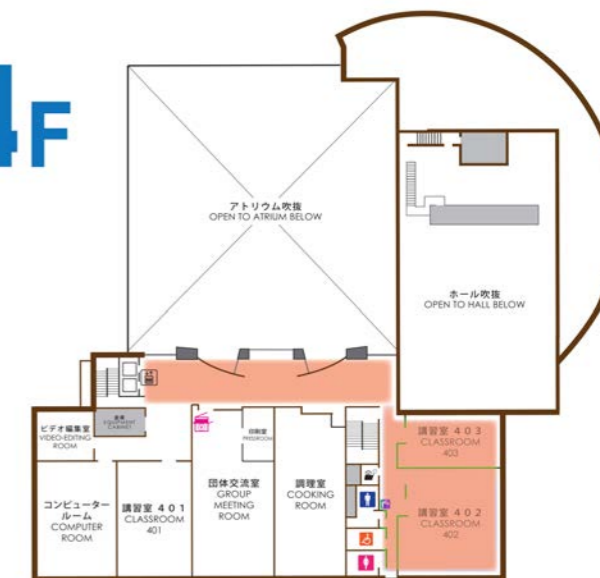

とがちプラザ

TOKACHI PLAZA

指定管理者  株式会社 **オカモト**

とがちプラザ Wi-Fi 使用可能エリア さらに便利に拡大！

5F

3F

1F

6F

4F

2F

 従来エリア
 追加エリア

※地下はご利用いただけません。