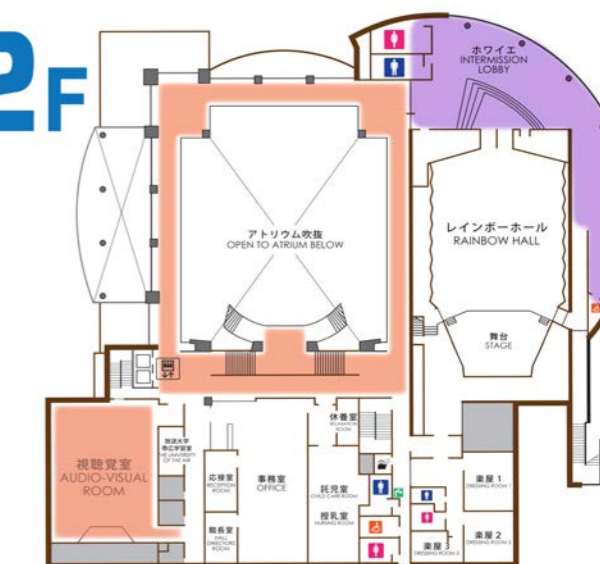

とがちプラザ

TOKACHI PLAZA

指定管理者  株式会社 **オカモト**

とがちプラザ Wi-Fi 使用可能エリア さらに便利に拡大！

5F

3F

1F

6F

4F

2F

 従来エリア
 追加エリア

※地下はご利用いただけません。