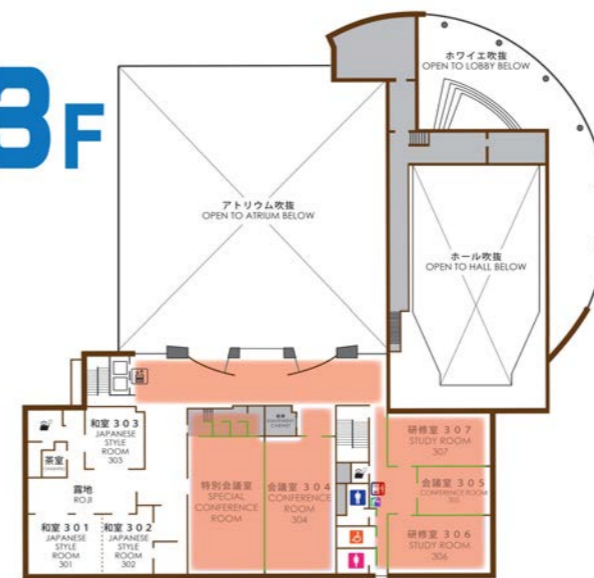

とがちプラザ

TOKACHI PLAZA

指定管理者  株式会社 **オカモト**

とがちプラザ Wi-Fi 使用可能エリア さらに便利に拡大！

5F

3F

1F

6F

4F

2F

 従来エリア
 追加エリア

※地下はご利用いただけません。