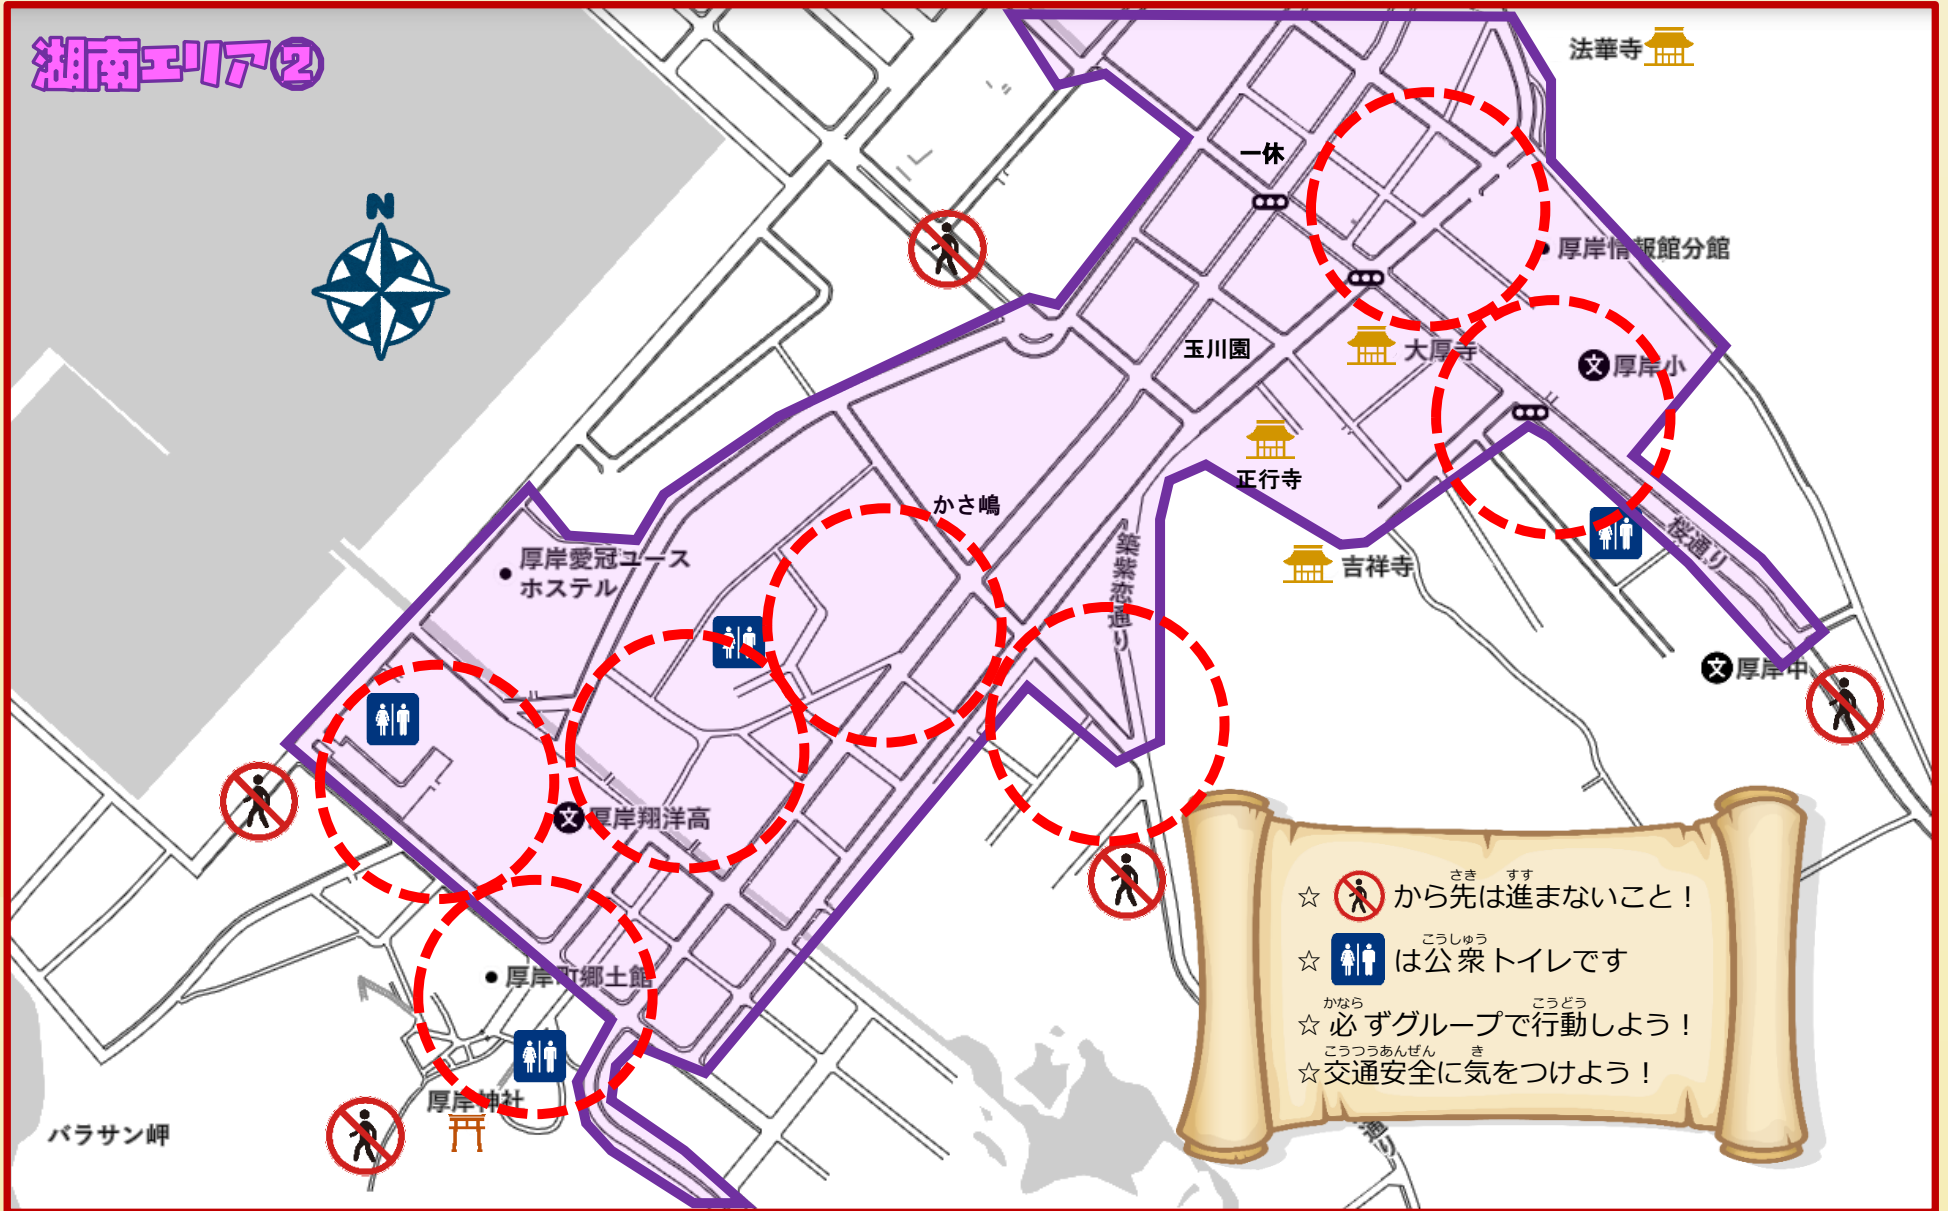

厚岸町ハガードマップラリー

班

湖南エリア①

☆ さきすす から先は進まないこと！

☆ こうしゅう は公衆トイレです

☆ かなら 必ずグループで行動しよう！

☆ こうつうあんぜん 交通安全に気をつけよう！

↓ ネイパル厚岸方面

厚岸町ハガードマップラリー

班

湖南エリア②

☆ から先は進まないこと！
 ☆ は公衆トイレです
 ☆ 必ずグループで行動しよう！
 ☆ 交通安全に気をつけよう！

▶ ネイパル厚岸方面

厚岸町ハガードマップラリー

班

湖南エリア③

バラサン岬

厚岸神社

湾月

ネイバルまで
もう少し!

☆ から先は進まないこと!
 ☆ は公衆トイレです
 ☆ 必ずグループで行動しよう!
 ☆ 交通安全に気をつけよう!