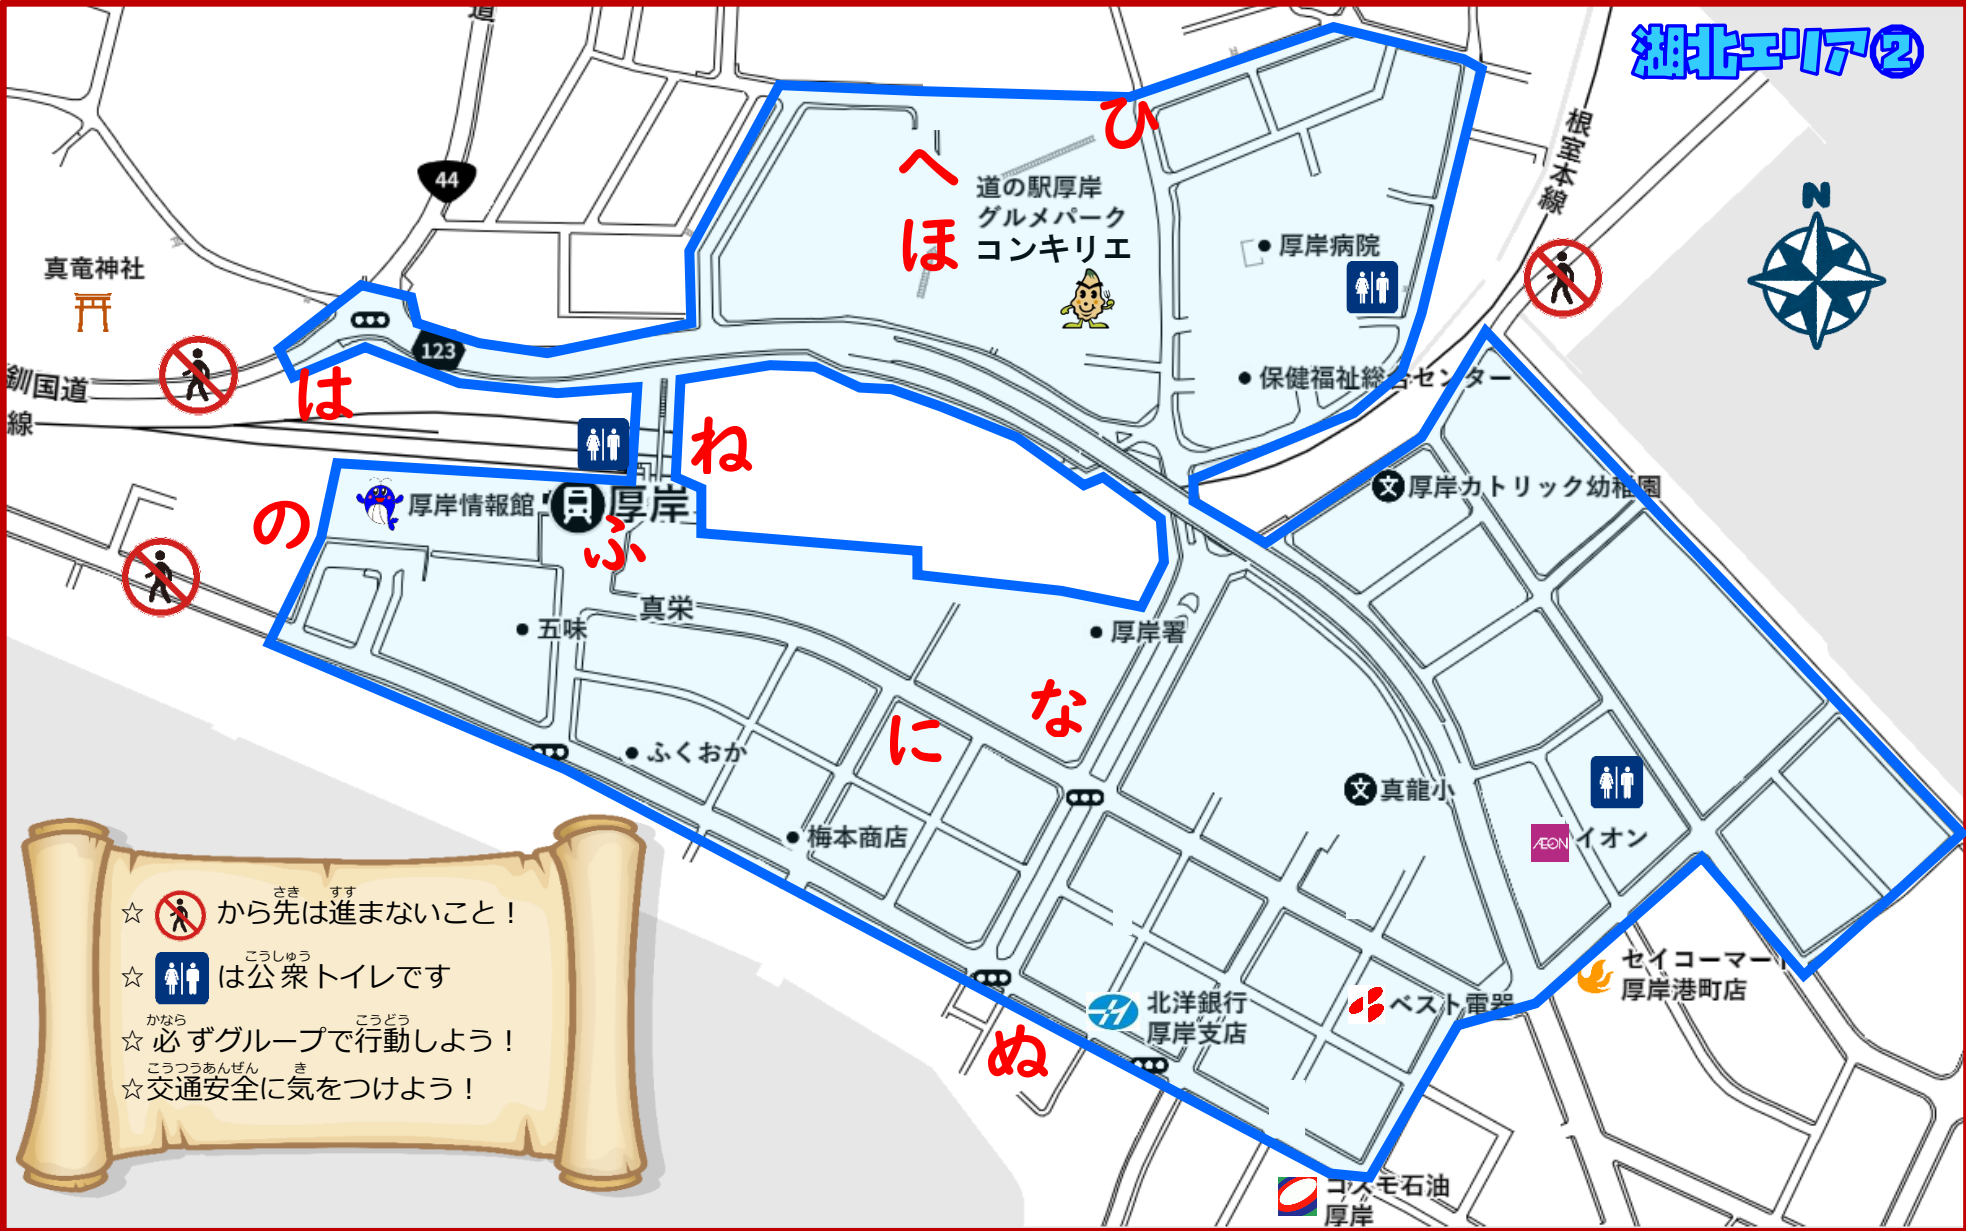

# 厚岸町ハガードマップラリー

班

☆ から先は進まないこと！

☆ は公衆トイレです

☆ 必ずグループで行動しよう！

☆ 交通安全に気をつけよう！

# 厚岸町ハガードマップラリー

班

湖北エリア②

☆ から先は進まないこと！

☆ は公衆トイレです

☆ 必ずグループで行動しよう！

☆ 交通安全に気をつけよう！